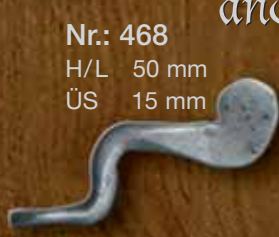

Nr.: 460
D/L 95 mm
H/L 60 mm
ÜS 12 mm

Nr.: 196/172/K
Ø 20 mm
H 25 mm
P 25x25 mm

Nr.: 452
D/L 100 mm
H/L 60 mm
ÜS Angeben

Nr.: 197/172/K
Ø 18 mm
H 33 mm
P 25x25 mm

Nr.: 461
D/L 100 mm
H/L 60 mm
ÜS Angeben

Nr.: 462
D/L 95 mm
H/L 57 mm
ÜS Angeben

Nr.: 463
D/L 108 mm
H/L 63 mm
ÜS 21 mm

Nr.: 198/172/K
Ø 25 mm
H 25 mm
P 25x25 mm

Nr.: 464
D/L 103 mm
H/L 60 mm
ÜS 20 mm

Nr.: 465
D/L 85 mm
H/L 60 mm
ÜS Angeben

Nr.: 199/172/K
Ø 27 mm
H 22 mm
P 25x25 mm

Nr.: 466
D/L 85 mm
H/L 60 mm
ÜS 15, 20, 25 mm

Window- clasps
and buttons

Nr.: 467
60x60 mm
ÜS Angeben

Nr.: 468
H/L 50 mm
ÜS 15 mm

Nr.: 230
Ø 33 mm
P 37 mm

Nr.: 231
Ø 25 mm
P 27 mm